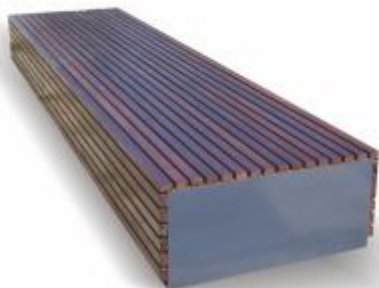

800
600
800

Donice wykonujemy w dowolnym wymiarze!

Przykładowe wymiary:

Bok 1:	Bok 2:	Szerokość:	Wysokość:
600	600	300	500
700	700	300	600
900	800	400	600
1000	1000	500	600

Donice wykonujemy w dowolnym wymiarze!

Przykładowe wymiary:

Długość:	Szerokość:	Wysokość:
800	300	600
900	350	800
1000	500	700

DONICA NA METALOWYCH STOJAKACH

Donice wykonujemy w dowolnym wymiarze!

Przykładowe wymiary:

Długość:	Szerokość:	Wysokość:
800	300	600
900	350	800
1000	500	700
500	500	700

Donice wykonujemy w dowolnym wymiarze!

Przykładowe wymiary:

Długość:	Szerokość:	Wysokość:
500	500	500
800	800	800
1000	500	600
1200	600	700

DONICA ATRAPA DONICY ŁAWKA

Donice wykonujemy w dowolnym wymiarze!